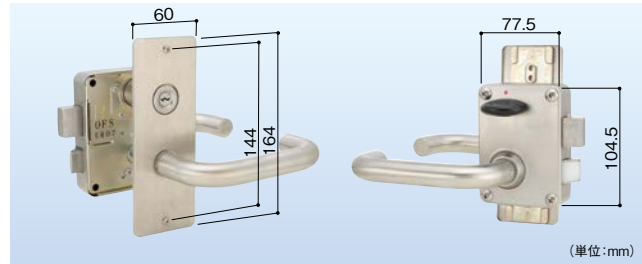

## マンションなどの鉄扉ドアによく使われています。

■ドリル攻撃にも対応できるようシリンダー内部に高硬度部品を使用。

写真は外開き、右勝手です

(単位:mm)

## PMK錠のレバーハンドルタイプ。

■バリアフリーに対応したレバーハンドル。

(単位:mm)

## レバータイプの公団錠。

■ドリル攻撃にも対応できるようシリンダー内部に高硬度部品を使用。

写真は外開き、右勝手です

(単位:mm)