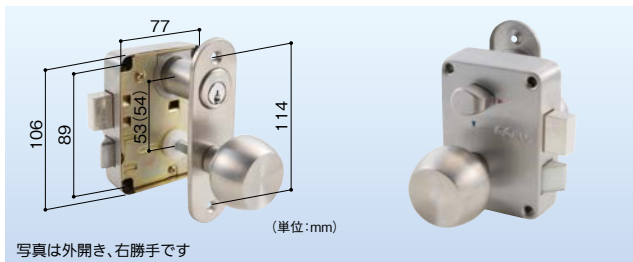

マンションなどの鉄扉にGOAL社製の面付箱錠を。

■互換性がある場合が多く、メーカーに関係なく取替えられます。

写真は外開き、右勝手です

(単位:mm)

GOAL 面付箱錠4350

商品コード	勝手	価格
081-0882	外開き 右勝手	1セット 11,630円 (税抜き)
081-0881	外開き 左勝手	

●扉厚:36~40mm ●キー3本付