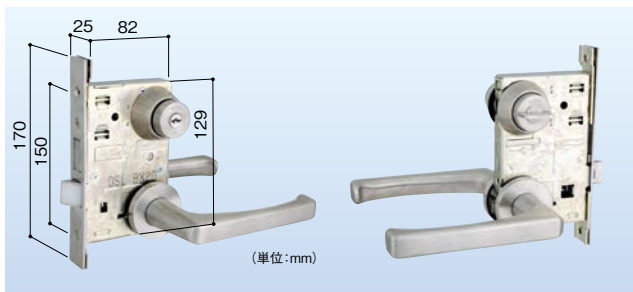

玄関、勝手口、事務所、非常口など多岐にわたって使用されています。

(単位:mm)

MIWA LA錠(50レバー)

商品コード	勝手	価格
819-1049	外開き 左右共通	1セット 15,800円 (税抜き)

●扉厚:33~42mm ●バックセット:64mm ●キー3本付 ●シリンダー:U9シリンダー