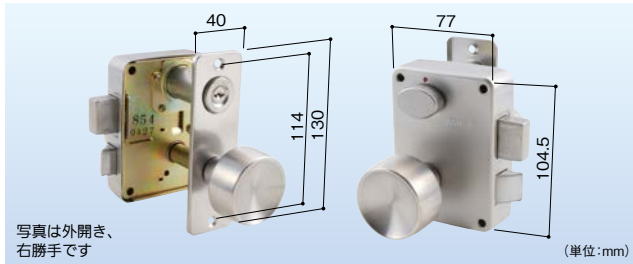

## マンションなどの鉄扉ドアによく使われています。

■ドリル攻撃にも対応できるようシリンダー内部に高硬度部品を使用。

写真は外開き、右勝手です

(単位:mm)

## PMK錠のレバーハンドルタイプ。

■バリアフリーに対応したレバーハンドル。

(単位:mm)

## レバータイプの公団錠。

■ドリル攻撃にも対応できるようシリンダー内部に高硬度部品を使用。

写真は外開き、右勝手です

(単位:mm)