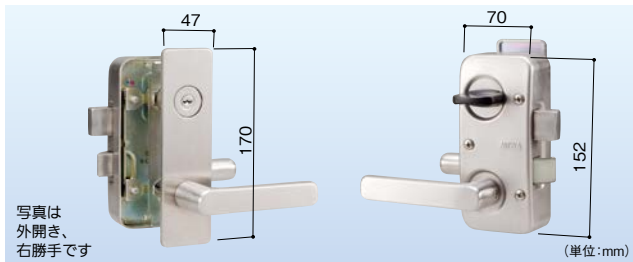

## PMK錠のレバーハンドルタイプ。

■バリアフリーに対応したレバーハンドル。

(単位:mm)

## レバータイプの公団錠。

■ドリル攻撃にも対応できるようシリンダー内部に高硬度部品を使用。

写真は外開き、右勝手です

(単位:mm)