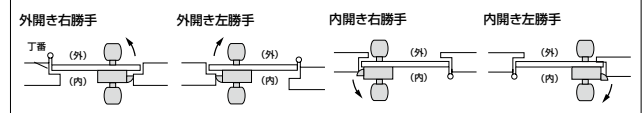

## マンションなどの鉄扉にGOAL社製の面付箱錠を。

■互換性がある場合が多く、メーカーに関係なく取替えられます。

写真は外開き、右勝手です

(単位:mm)

## GOAL 面付箱錠4350

商品コード	勝手	価格
081-0882	外開き 右勝手	1セット 11,630円 (税抜き)
081-0881	外開き 左勝手	

●扉厚:36~40mm ●キー3本付

## 取替えには左右勝手と内開き外開きを確認してください。