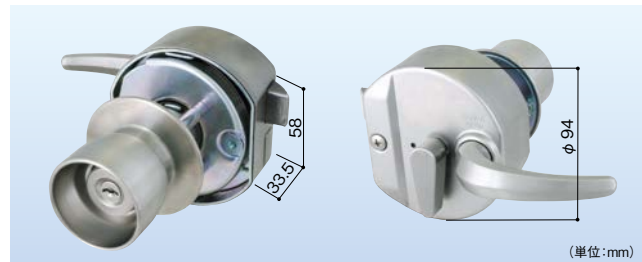

## レバータイプの公団錠。

■ドリル攻撃にも対応できるようシリンダー内部に高硬度部品を使用。

写真は外開き、右勝手です

(単位:mm)

## 室内側がレバー、室外側が握玉のタイプです。

(単位:mm)